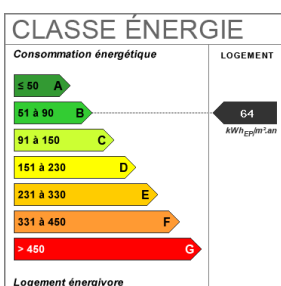

Etage	1
Nombre étages	1
Dernier étage	Non
Provision sur charges	35 €
Dépôt de garantie	910 €
Jardin	Non
Année construction	1974
Salle(s) d'eau	1
WC	2
Cuisine	Amenagée
Meublé	Non
Type Chauffage	Individuel
Eau chaude	Chaudière
Nombre garages/Box	1
Diagnostic Energétique	Oui
Conso Energ	64 kWh/m2 par an

## Bilan énergétique

Photos du bien