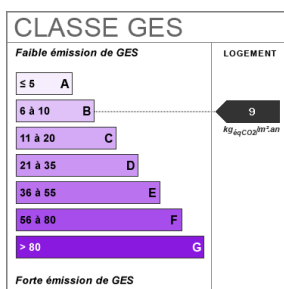

04.94.78.74.02

st.maximin@guyhoquet.com

56.15 m²

3 pièce(s)

2
chambres

Fiche technique du bien

Etage	2
Nombre étages	2
Dépôt de garantie	850 €
Diagnostic Energétique	Oui
Conso Energ	183 kWh/m ² par an

Bilan énergétique