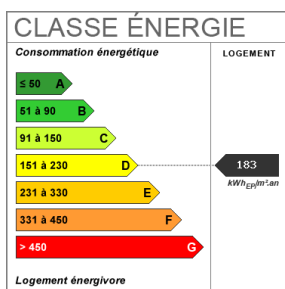

04.94.78.74.02

st.maximin@guyhoquet.com

56.15 m²

3 pièce(s)

2
chambres

Fiche technique du bien

Etage	2
Nombre étages	2
Dépôt de garantie	850 €
Diagnostic Energétique	Oui
Conso Energ	183 kWh/m ² par an

Bilan énergétique